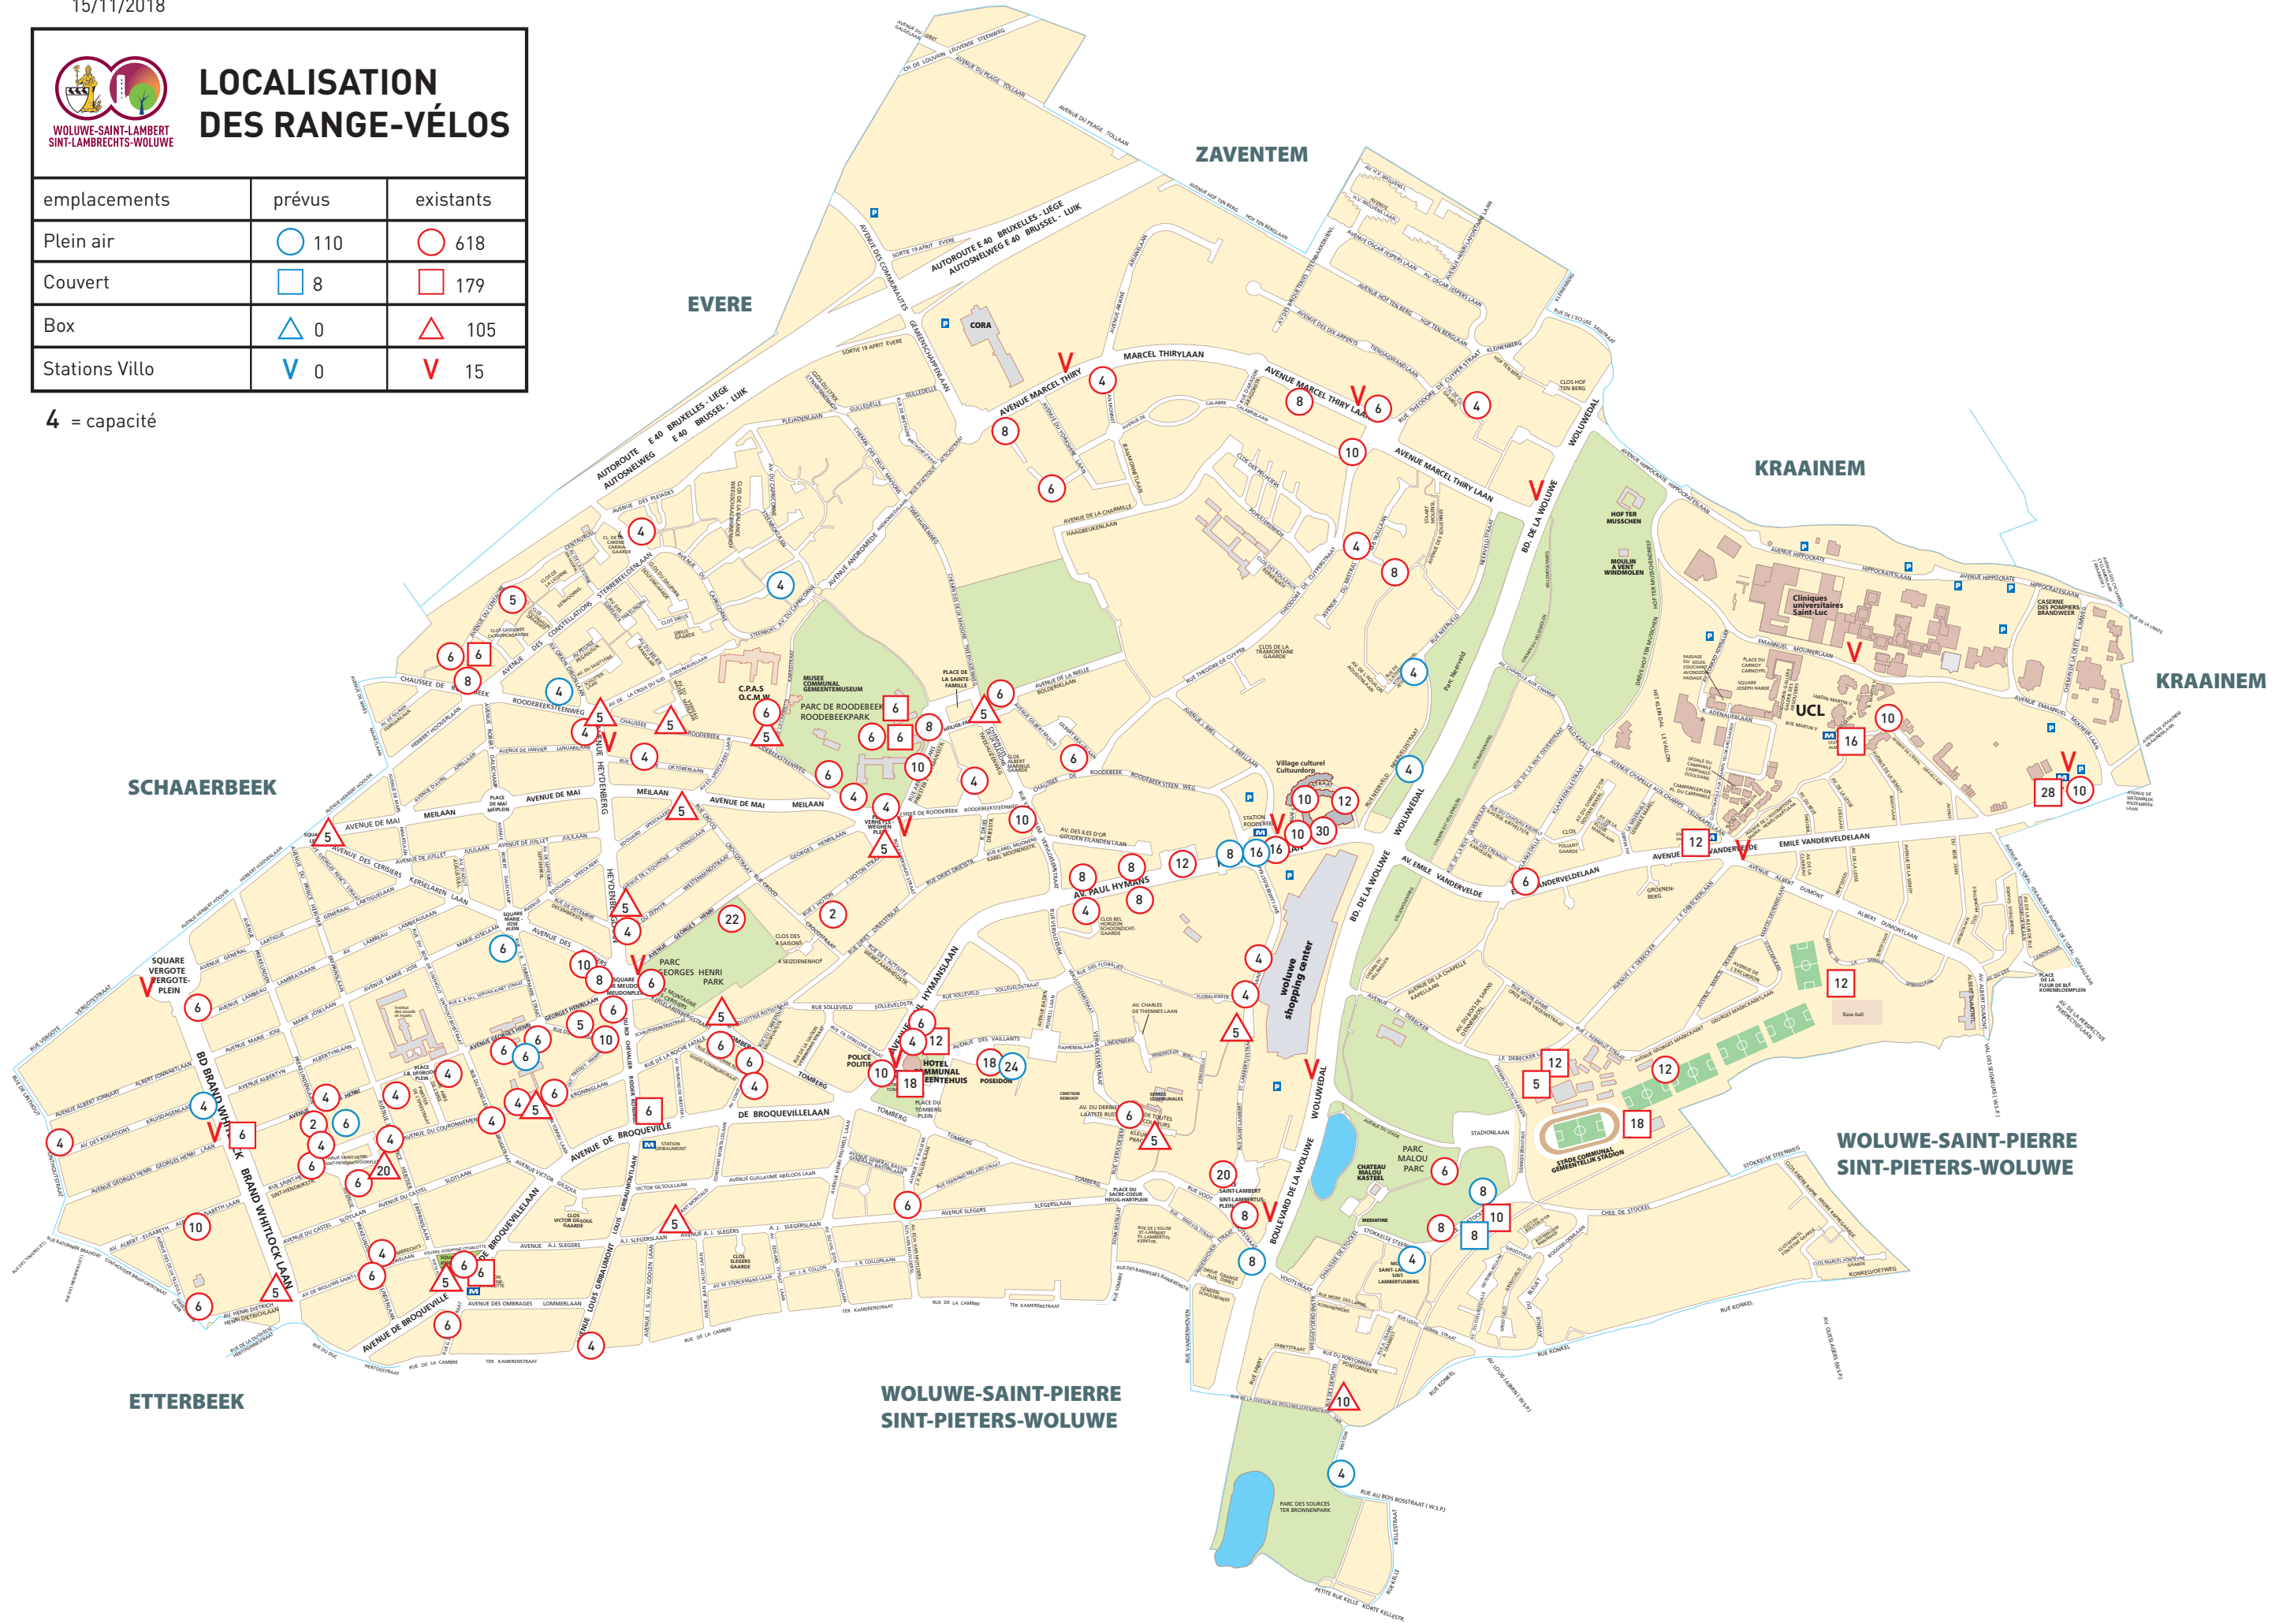

LOCALISATION DES RANGE-VÉLOS

emplacements	prévus	existants
Plein air	○ 110	○ 618
Couvert	□ 8	□ 179
Box	△ 0	△ 105
Stations Villo	∨ 0	∨ 15

4 = capacité

LIGGING VAN DE FIETSENREKKERS

Plaatsen	voorzien	bestaande
In open lucht	○ 110	○ 618
Bedekt	□ 8	□ 179
Box	△ 0	△ 105
Villo-standplaats	∨ 0	∨ 15